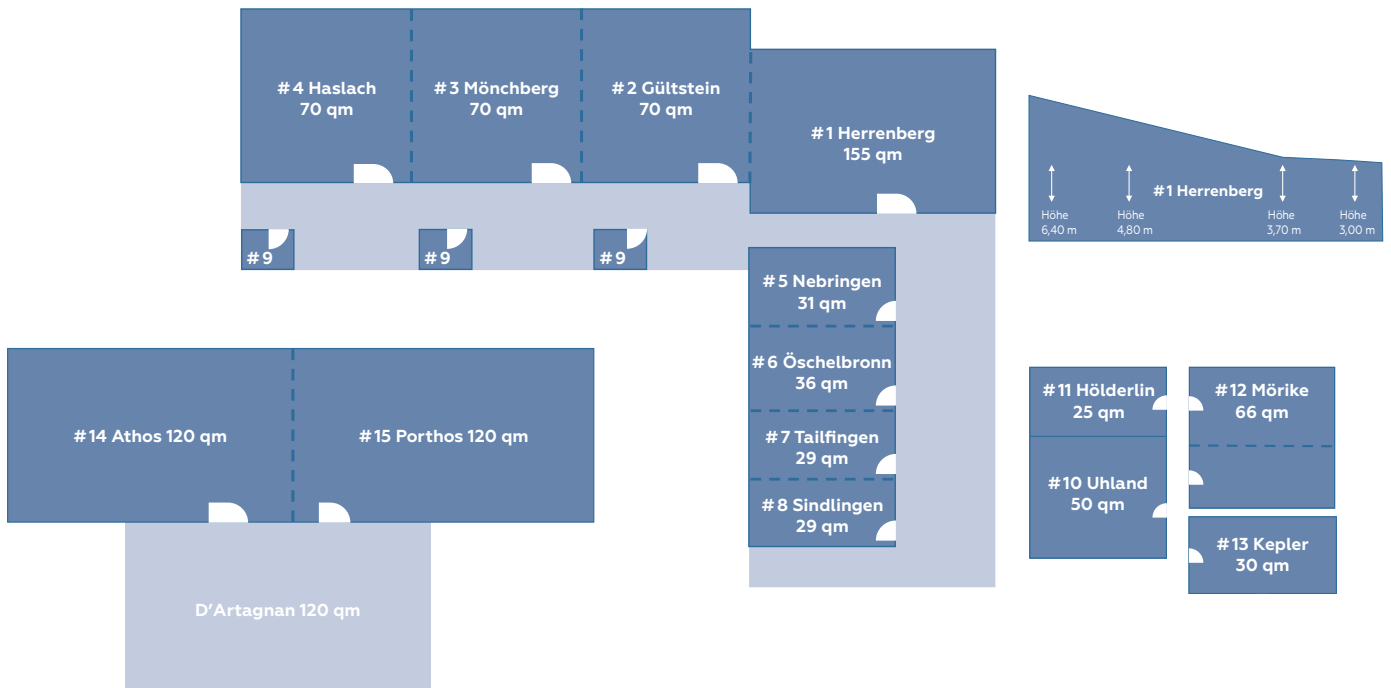

RAUMÜBERSICHT

Bitte beachten Sie, dass aufgrund der aktuellen Gegebenheiten, die maximalen Personenzahlen der Räume von den genannten Zahlen abweichen.

	#1 Herrenberg*	#2 Gültstein*	#3 Mönchberg*	#4 Haslach*	#5 Nebringen*	#6 Öschelbronn*	#7 Tailfingen*	#8 Sindlingen*	#9 Besprechung	#10 Uhland	#11 Hölderlin	#12 Mörrike	#13 Kepler	#14 Athos oder #15 Porthos*
qm	155	70	70	70	31	36	29	29	8,5	50	25	66	30	120
Maße in cm	1350x1150	1000x700	1000x700	1000x700	630x490	635x560	635x450	635x450	350x250	990x500	485x500	1120x585	520x585	1200x1000
Raumhöhe in cm	300-650	300	300	300	290	290	290	290		280	280	280	280	350
Stuhlreihen	120	60	60	60	25	35	25	25		30	20	35	25	120
Stuhlkreis	40	25	25	25	15	20	15	15		20	10	25	15	35
Parlament	80	30	60	12	18	25				25	10	25	12	70
U-Form	35	22	22	22	8	12	8	8		18	6	18	8	40
Block	30	20	20	20	8	12	8	8		8	6	10	8	30
Tageslicht/verdunkelbar	✓	✓	✓	✓	✓	✓	✓	✓	✓	✓	✓	✓	✓	✓
Bodenbeläge	P	T	T	T	T	T	T	T	T	T	T	T	T	P
Zugang Park	✓	✓	✓	✓	✓	✓	✓	✓	✓					
TP buchbar ab TN-Anzahl	15	10	10	10	6	6	6	6		10	5	10	6	25
Klimaanlage	✓	✓	✓	✓	✓	✓	✓	✓						

* Tagungsräume sind modular miteinander kombinierbar

P = Parkett
T = Teppich

Kaminzimmer für Kamingespräche
Business-Room (Hotelapartment)
Weitere Tagungsräume auf Anfrage

ARAMIS Hotel- und Freizeit GmbH