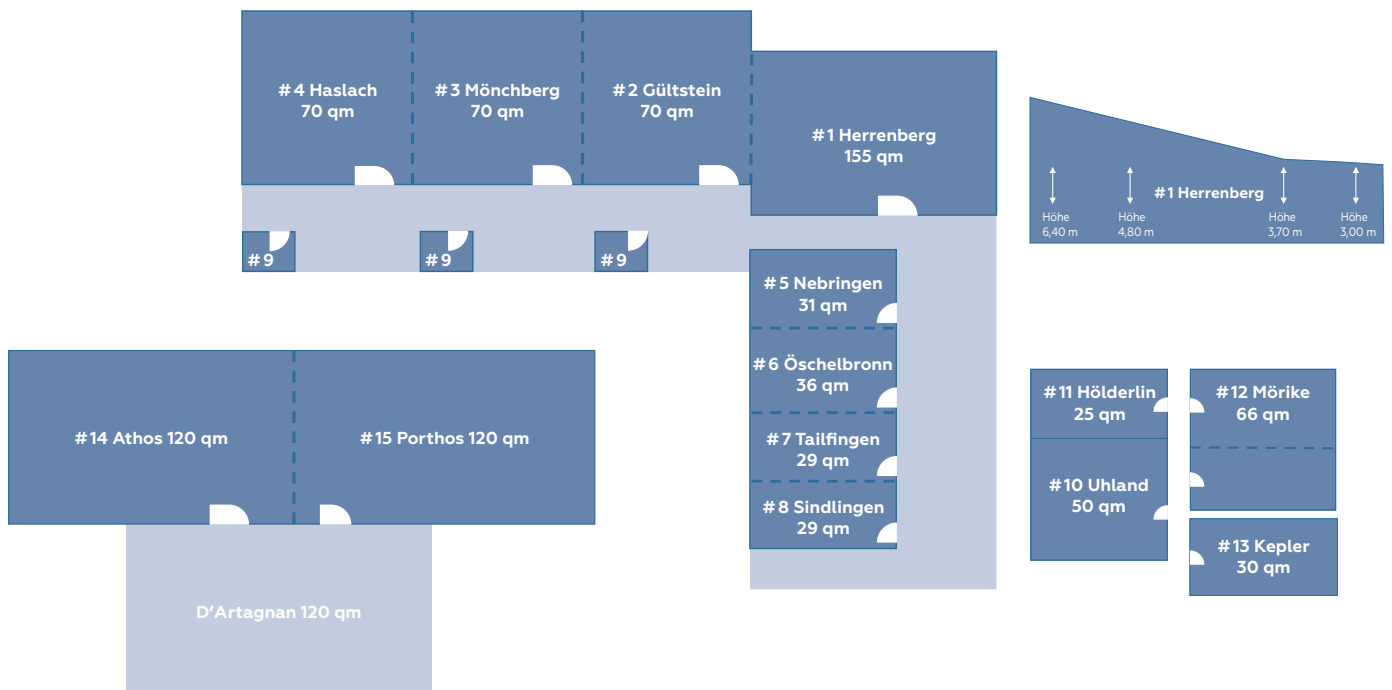

# RAUMÜBERSICHT

	#1 Herrenberg*	#2 Gültstein*	#3 Mönchberg*	#4 Haslach*	#5 Nebringen*	#6 Öschelbronn*	#7 Tailfingen*	#8 Sindlingen*	#9 Besprechung	#10 Umland	#11 Hölderlin	#12 Mörike	#13 Kepler	#14 Athos oder #15 Porthos*
qm	155	70	70	70	31	36	29	29	8,5	50	25	66	30	120
Maße in cm	1350x1150	1000x700	1000x700	1000x700	630x490	635x560	635x450	635x450	350x250	990x500	485x500	1120x585	520x585	1200x1000
Raumhöhe in cm	300-650	300	300	300	290	290	290	290		280	280	280	280	350
Stuhlreihen	120	60	60	60	25	35	25	25		30	20	35	25	120
Stuhlkreis	40	25	25	25	15	20	15	15		20	10	25	15	35
Parlament	80	30	60	12	18	25				25	10	25	12	70
U-Form	35	22	22	22	8	12	8	8		18	6	18	8	40
Block	30	20	20	20	8	12	8	8		8	6	10	8	30
Tageslicht/verdunkelbar	✓	✓	✓	✓	✓	✓	✓	✓	✓	✓	✓	✓	✓	✓
Bodenbeläge	P	T	T	T	T	T	T	T	T	T	T	T	T	P
Zugang Park	✓	✓	✓	✓	✓	✓	✓	✓	✓					
TP buchbar ab TN-Anzahl	15	10	10	10	6	6	6	6		10	5	10	6	25
Klimaanlage	✓	✓	✓	✓	✓	✓	✓	✓						

\* Tagungsräume sind modular miteinander kombinierbar

P = Parkett  
T = Teppich

Kaminzimmer für Kamingespräche  
Business-Room (Hotelapartment)  
Weitere Tagungsräume auf Anfrage

ARAMIS Hotel- und Freizeit GmbH